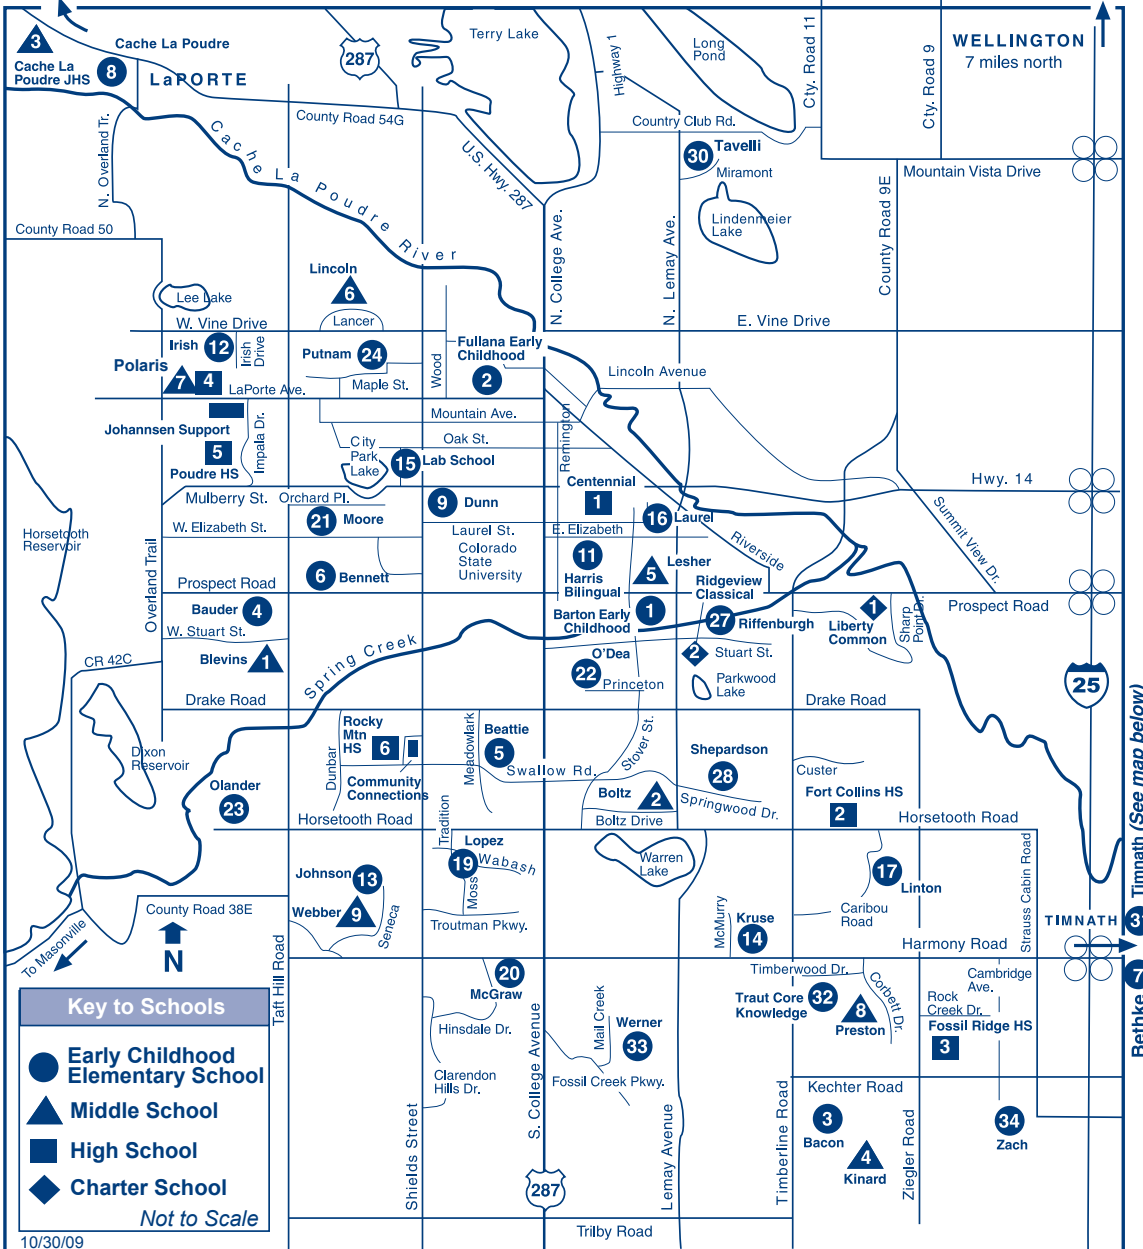

Casi un 70% de las familias del PSD optan por mandar a sus hijos a **★ Una Escuela de la Vecindad**, la cual está localizada en el área de asistencia en donde ellas viven. Las familias pueden escoger enviar a sus hijos a una escuela de la vecindad situada por fuera de su área de asistencia, siempre y cuando haya cupo disponible. Las escuelas de la vecindad enseñan el programa académico riguroso del PSD, basado en los estándares, a la vez que ofrecen opciones para estudiantes con capacidades excepcionales, programas de enriquecimiento y programas acelerados.

Map of Schools in PSD

Mountain Schools

See driving directions below

- 18 Livermore, LIVERMORE
- 25 Red Feather, RED FEATHER LAKES
- 29 Stove Prairie, BELLVUE

Wellington Schools

See map below

- 10 Wellington
- 10 Eyestone
- 26 Rice

Mountain Schools (From Fort Collins)

Livermore: Take US-287 N to Laramie, WY (Laporte Bypass); go 16.5 miles to Livermore. Turn left on Red Feather Lakes Road (CR 74E); school is on the right.

Red Feather: Take US-287 N to Laramie, WY (Laporte Bypass); go 16.5 miles to Livermore. Turn left on Red Feather Lakes Road (CR 74E); continue 24 miles; turn slight right onto CR 73C (Creedmore Lakes Road); go .5 miles to school site.

Stove Prairie: Take US-287 N, stay straight to go onto CR-54G/Old US 287. Turn left on CR-52E/Rist Canyon Road. Go 13.2 miles to school site.

Wellington Schools

Timnath Schools